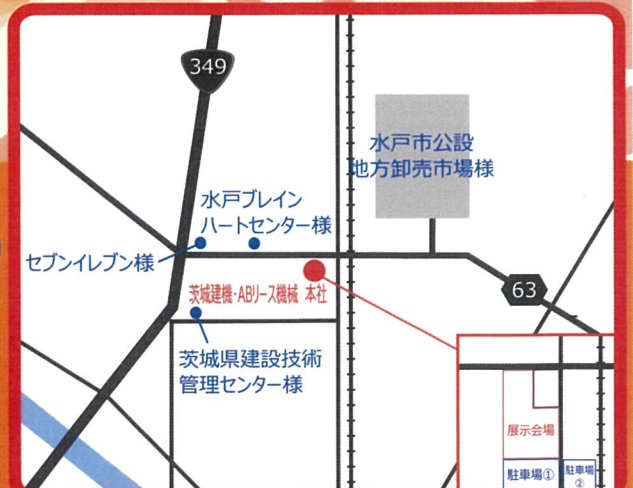

お子様もご一緒にご来場ください

- ・高所作業車試乗体験
- ・バルーンアート
- ・ミニ工事看板作り
- ・ゼニールパンチヨーヨー
- ・輪投げ
- ・野菜即売会
- ・わたあめ

キッチンカー コーナー

- ・ステーキ丼
- ・茨城ドッグ
- ・クレープ
- ・ドリンク各種

来場記念品あります
一般の方のご来場も大歓迎
雨天決行

令和5年 10月27日(金) 9:00~16:00
10月28日(土)

会場 茨城県水戸市青柳町4260
茨城建機・ABリース機械 本社