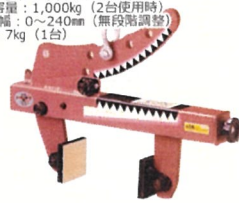

59 **ニコン株式会社** ニコン・トリプル

オートレベル
AC-2S 三脚付
一般建築・土木工事に最適
使いやすさを高めたオートレベル

倍率：24倍
寸法：190×128×123mm
質量：1.25kg(本体のみ)

特価 **55,440円** (税別価格 50,400円)

60 **ニコン株式会社** ニコン・トリプル

レーザーレベル
LL300N/HL450
三脚付

業界屈指のタフネス
現場の作業効率を上げるレーザーレベル

レーザー距離：300m
レーザー精度：±0.2mm
水平精度：±2.2mm/100m
測定範囲(直径)：500m
寸法：272×195×201mm
質量：2.7kg(本体のみ)

特価 **129,800円** (税別価格 118,000円)

61 **ニコン株式会社** ニコン・トリプル

トータルステーション
NST-505C
ピンホールプリズム・三脚付

誰にでも使えてあらゆる現場に対応する
スタンダードモデル
土木・建築から測量・調査まで幅広く現場で使えます

倍率：30倍
基本機能：水平角、高低角、水平距離、傾斜距離
寸法：168×173×335mm
質量：約4.9kg(本体のみ)

特価 **818,400円** (税別価格 744,000円)

62 **サンキョウ・トレーディング**

マルチバース
ワニ1000
2台1セット

あらゆるコンクリート製品、石材等の吊り上げに
活躍するオールラウンドタイプの吊具
定格容量：1,000kg(2台使用時)
つかみ幅：0~240mm(無段階調整)
自重：7kg(1台)

特価 **94,600円** (税別価格 86,000円)

63 **サンキョウ・トレーディング**

内吊ワイド600

U字溝の吊り上げ用
JIS規格U字溝規格600mmまで対応のワイド設計
従来品よりも工具不要で簡単に巾調整ができます。
定格容量：1,000kg
適応サイズ：240~600mm
適応U字溝長さ：2,000mm以内
自重：22kg

特価 **166,100円** (税別価格 151,000円)

64 **サンキョウ・トレーディング**

ブロックバース
マイティオート200

U字溝蓋等の吊り上げに最適
定格容量：200kg
つかみ巾：450/600mm(2段階切替)
自重：8kg

特価 **55,880円** (税別価格 50,800円)

65 **NIKKO** トンボ工業株式会社

トンボ印パイプ柄 シルバー
■角型(12本)

丸型 12本セット
特価 **26,730円** (税別価格 24,300円)

角型 12本セット
特価 **27,390円** (税別価格 24,900円)

66 **NIKKO** トンボ工業株式会社

配管シヨベル

12本セット
特価 **29,700円** (税別価格 27,000円)

67 **NIKKO** トンボ工業株式会社

コンクリートミキサ
NGM2.5BCM4

コンクリート、モルタル混練から
農事用育苗まで幅広く
■スピーディーで均質な混練
■移動がラクな軽量化設計

標準線上げ容量：215切(70L)
ホウソウ寸法：345×600×601mm
本体サイズ：704×1,376×962mm
駆動方式：単相モーター
100V 0.4kW×4P
質量：86kg

68 **NIKKO** トンボ工業株式会社

モルタルミキサ
TMM-2.8UDB

園芸用培養土からモルタルまで
ステンレス素材(ドラム側面のみ)で頑固に
モルタル付着が少なく

標準線上げ容量：2.8切(80L)
ホウソウ寸法：0650×340mm
本体サイズ：975×503×1,150mm
駆動方式：単相半巻モーター
100V 0.75kW×4P
質量：85kg

69 **KBL**

バケット各種

お問い合わせください **大特価!**

70 **TOKU**

ライトピックハンマ
AA1.3B

質量 5.2kg
ちょっとモビカラーなテーパー