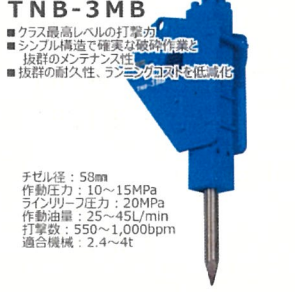

ライトピックハンマ
AA1.3B

質量 5.2kg
ちょっとモビカラーなテーパー

ピストン径：24mm
ストローク：58mm
質量：5.2kg
全長：320mm
打撃数：2,800bpm
シフトサイズ：Φ17.45/14.75H×60L
空気消費量：0.45L/min
エアインレットPT：3/8

特価 **43,560円** (税別価格 39,600円)

71 **TOKU**

小型油圧ブレーカ
TNB-3MB