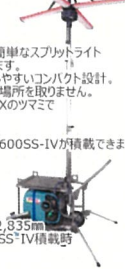

11 Denyo

LEDスプリットライト PL-241SLG

- 灯具の展開、折りたたみが簡単なスプリットライトコンパクトに持ち運びができます。
  現場への移動・収納がしやすいためコンパクト設計。
  段階みでできるので、収納場所を取りません。
  ライトを照度は、調光BOXのつまみで無段階調整ができます。
  エンジン発電機は別売り。
  GE-900SS-IV、GE-1600SS-IVが搭載できます。

特価 393,360円 (税別価格 357,600円)