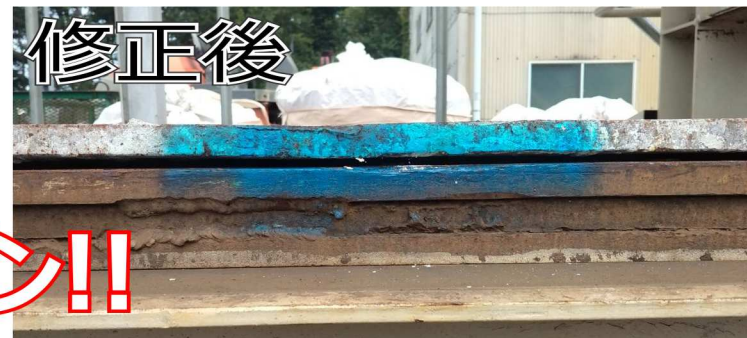

敷鉄板曲がり修正承ります

期間限定キャンペーン!!

令和5年5～8月の期間
通常料金の半額で承ります
この機会に是非!!

敷鉄板の溶接作業も承ります

盗難防止対策として効果的です

※費用については営業担当までお問い合わせください

※お引取り及び納品が必要な場合、運賃は別途となります。※消費税別途

	小曲がり	中曲がり	大曲がり
5 × 1 0	¥9,000 ¥4,500	¥12,000 ¥6,000	¥18,000 ¥9,000
5 × 2 0	¥10,000 ¥5,000	¥15,000 ¥7,500	¥20,000 ¥10,000