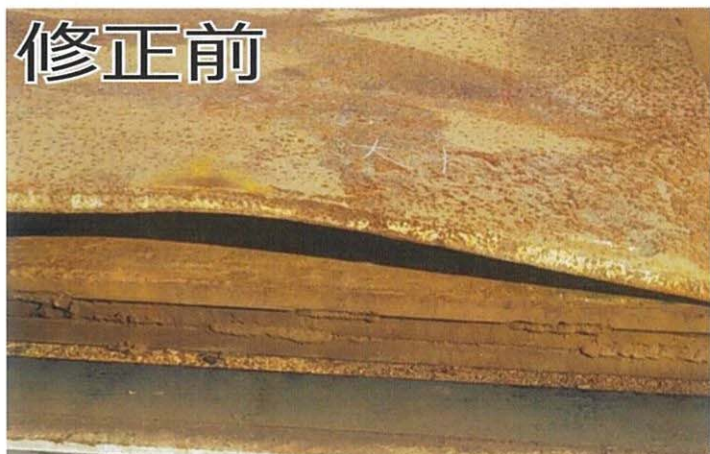

ご来社時、このチラシを持参いただいたお客様は高圧洗浄機を無料でご使用いただけます。
重機の洗車にご利用ください。

敷鉄板曲がり修正承ります

修正前

修正後

敷鉄板の溶接作業も承ります

盗難防止対策として効果的です

※費用については営業担当までお問い合わせください

茨城建機株式会社